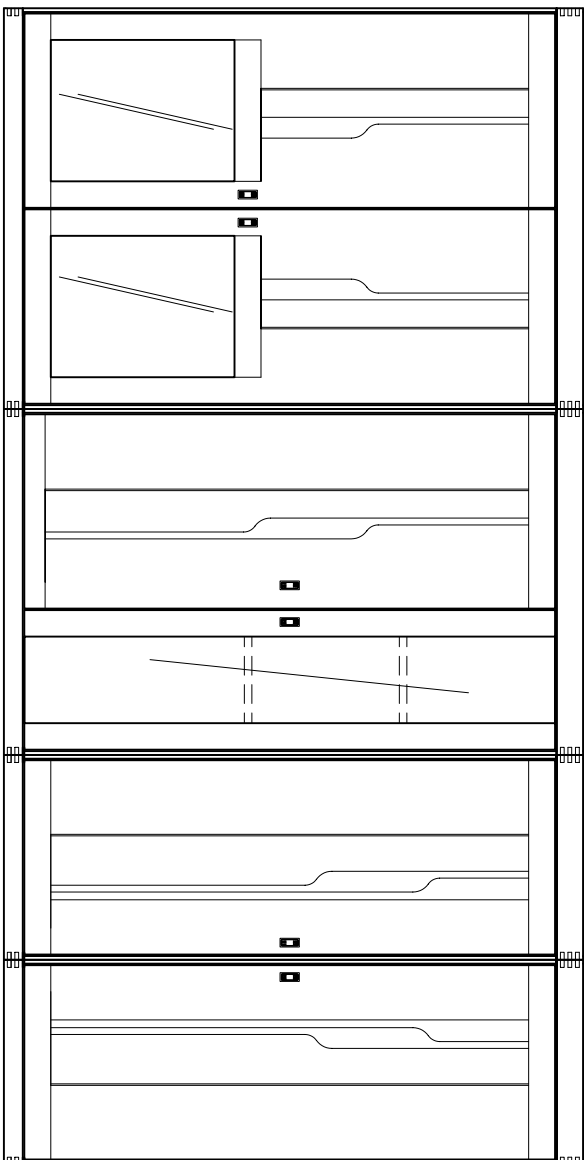

Wohnschrank Cantus 208 BHT 208 x 157,4 x 48 cm

W7 106

W7 92

W7 55

W7 55

Wohnschrank 7 208  
BHT 208 x 154,2 x 42 cm

Wohnschrank 7 158  
BHT 157,8 x 154,2 x 42 cm